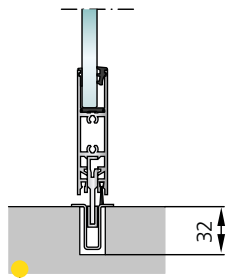

Carter automatismo 100 mm con anta fissa

Carter automatismo 100 mm senza anta fissa con profilo a spazzola

Carter automatismo 100 mm senza anta fissa

Carter automatismo 140 mm con anta fissa

Carter automatismo 140 mm senza anta fissa con profilo a spazzola

Carter automatismo 140 mm senza anta fissa

Guide a pavimento

Sottile guida a pavimento in acciaio inossidabile, incassata a pavimento (per maggiore sicurezza e stabilità)

Sottile guida a pavimento in acciaio inossidabile, incassata a pavimento (per maggiore sicurezza e stabilità)