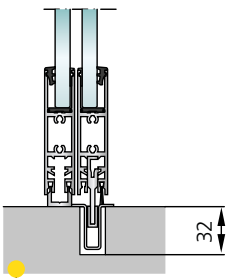

Carter automatismo 100 mm con anta fissa

Carter automatismo 100 mm senza anta fissa con profilo a spazzola

Carter automatismo 100 mm senza anta fissa

Carter automatismo 140 mm con anta fissa

Carter automatismo 140 mm senza anta fissa con profilo a spazzola

Carter automatismo 140 mm senza anta fissa

Guide a pavimento

Sottile guida a pavimento in acciaio inossidabile, incassata a pavimento (per maggiore sicurezza e stabilità)

Sottile guida a pavimento in acciaio inossidabile, incassata a pavimento (per maggiore sicurezza e stabilità)