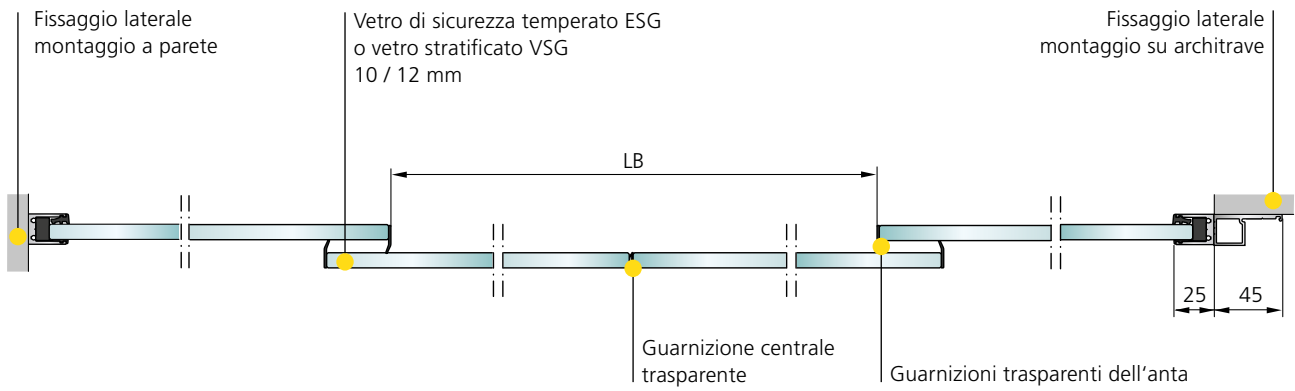

PORTA SCORREVOLE A TUTTO VETRO

SISTEMA DI PROFILI PSF

Il sistema di profili PSF di Gilgen è la soluzione a tutto vetro molto elegante.

- porte scorrevoli a 1 o 2 ante
- con anta fissa, anta di protezione
- funzione via di fuga (ridondante)
- bloccaggio standard nell'automatismo
- guida a pavimento esterna
- in combinazione con il profilo inferiore è possibile realizzare una serratura a pavimento e una sottile guida a pavimento incassata in acciaio inossidabile
- possibilità di montaggio su architrave e a parete
- design a tutto vetro senza profili visibili delle ante
- guarnizioni anta trasparenti
- testato TÜV (ente di ispezione e certificazione tedesco) e soddisfa le norme e i requisiti in vigore (per es. EN 16005, DIN 18650)

Campo di applicazione

Porta scorrevole SL 35	Larghezza libera	Altezza libera	peso max. dell'anta
1 anta	700 - 1500 mm (ridondante 950 - 1500mm)	fino a 2500 mm	120 kg
2 ante	800 - 2500 mm (ridondante 900 - 2500mm)	fino a 2500 mm	2 x 120 kg

Possibilità di esecuzione

Impianti a 2 ante con ante fisse

Impianti a 2 ante senza ante fisse

Impianto ad 1 anta con anta fissa

Impianto ad 1 anta senza anta fissa

Carter dell'automatismo con 100 mm e 140 mm

Carter automatismo 140 mm senza anta fissa

Guide a pavimento

Sottile guida a pavimento in acciaio inossidabile, incassata a pavimento (per maggiore sicurezza e stabilità)

Sottile guida a pavimento in acciaio inossidabile, incassata a pavimento (per maggiore sicurezza e stabilità)