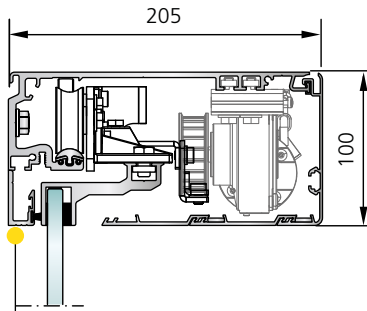

Campo di applicazione

Porta scorrevole SL 35	Larghezza libera	Altezza libera	peso max. dell'anta
1 anta	700 - 1500 mm (ridondante 950 - 1500mm)	fino a 2500 mm	120 kg
2 ante	800 - 2500 mm (ridondante 900 - 2500mm)	fino a 2500 mm	2 x 120 kg

Possibilità di esecuzione

Impianti a 2 ante con ante fisse

Impianti a 2 ante senza ante fisse

Impianto ad 1 anta con anta fissa

Impianto ad 1 anta senza anta fissa

Carter dell'automatismo con 100 mm e 140 mm

Carter automatismo 100 mm con anta fissa

Carter automatismo 100 mm senza anta fissa con profilo a spazzola

Carter automatismo 100 mm senza anta fissa

Carter automatismo 140 mm con anta fissa

Carter automatismo 140 mm senza anta fissa con profilo a spazzola