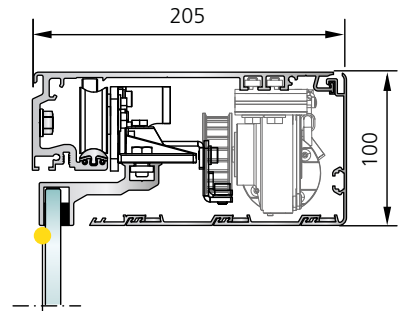

Campo di applicazione

Porta scorrevole SL 35	Larghezza libera	Altezza libera	peso max. dell'anta
1 anta	700 - 1500 mm (ridondante 950 - 1500mm)	fino a 2500 mm	120 kg
2 ante	800 - 2500 mm (ridondante 900 - 2500mm)	fino a 2500 mm	2 x 120 kg

Possibilità di esecuzione

Impianti a 2 ante con ante fisse

Impianti a 2 ante senza ante fisse

Impianto ad 1 anta con anta fissa

Impianto ad 1 anta senza anta fissa

Carter dell'automatismo con 100 mm e 140 mm

Carter automatismo 100 mm con anta fissa

Carter automatismo 100 mm senza anta fissa con profilo a spazzola

Carter automatismo 100 mm senza anta fissa

Carter automatismo 140 mm con anta fissa

Carter automatismo 140 mm senza anta fissa con profilo a spazzola