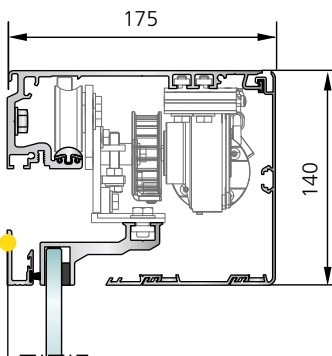

Carter automatismo 100 mm con anta fissa

Carter automatismo 100 mm senza anta fissa con profilo a spazzola

Carter automatismo 100 mm senza anta fissa

Carter automatismo 140 mm con anta fissa

Carter automatismo 140 mm senza anta fissa con profilo a spazzola

Carter automatismo 140 mm senza anta fissa

Guide a pavimento

Sottile guida a pavimento in acciaio inossidabile, incassata a pavimento (per maggiore sicurezza e stabilità)

Sottile guida a pavimento in acciaio inossidabile, incassata a pavimento (per maggiore sicurezza e stabilità)