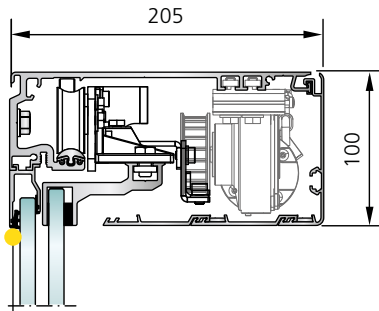

Campo di applicazione

Porta scorrevole SL 35	Larghezza libera	Altezza libera	peso max. dell'anta
1 anta	700 - 1500 mm (ridondante 950 - 1500mm)	fino a 2500 mm	120 kg
2 ante	800 - 2500 mm (ridondante 900 - 2500mm)	fino a 2500 mm	2 x 120 kg

Possibilità di esecuzione

Impianti a 2 ante con ante fisse

Impianti a 2 ante senza ante fisse

Impianto ad 1 anta con anta fissa

Impianto ad 1 anta senza anta fissa

Carter dell'automatismo con 100 mm e 140 mm

Carter automatismo 100 mm con anta fissa

Carter automatismo 100 mm senza anta fissa con profilo a spazzola

Carter automatismo 100 mm senza anta fissa

Carter automatismo 140 mm con anta fissa

Carter automatismo 140 mm senza anta fissa con profilo a spazzola