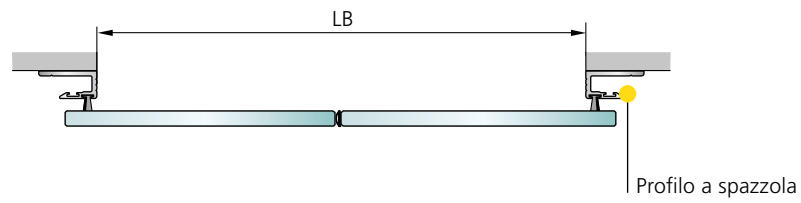

PORTA SCORREVOLE A TUTTO VETRO

SISTEMA DI PROFILI PSF

Il sistema di profili PSF di Gilgen è la soluzione a tutto vetro molto elegante.

- porte scorrevoli a 1 o 2 ante
- con anta fissa, anta di protezione
- funzione via di fuga (ridondante)
- bloccaggio standard nell'automatismo
- guida a pavimento esterna
- in combinazione con il profilo inferiore è possibile realizzare una serratura a pavimento e una sottile guida a pavimento incassata in acciaio inossidabile
- possibilità di montaggio su architrave e a parete
- design a tutto vetro senza profili visibili delle ante
- guarnizioni anta trasparenti
- testato TÜV (ente di ispezione e certificazione tedesco) e soddisfa le norme e i requisiti in vigore (per es. EN 16005, DIN 18650)

Campo di applicazione

Porta scorrevole SL 35	Larghezza libera	Altezza libera	peso max. dell'anta
1 anta	700 - 1500 mm (ridondante 950 - 1500mm)	fino a 2500 mm	120 kg
2 ante	800 - 2500 mm (ridondante 900 - 2500mm)	fino a 2500 mm	2 x 120 kg

Possibilità di esecuzione

Impianti a 2 ante con ante fisse

Impianti a 2 ante senza ante fisse

Impianto ad 1 anta con anta fissa

Impianto ad 1 anta senza anta fissa

Carter dell'automatismo con 100 mm e 140 mm

Carter automatismo 100 mm con anta fissa

Carter automatismo 100 mm senza anta fissa con profilo a spazzola

Carter automatismo 100 mm senza anta fissa

Carter automatismo 140 mm con anta fissa

Carter automatismo 140 mm senza anta fissa con profilo a spazzola