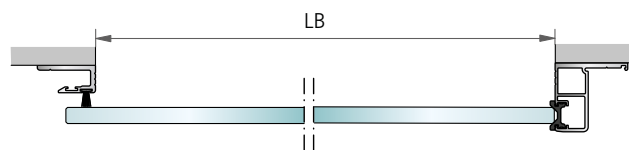

Campo di applicazione

Porta scorrevole SL 35	Larghezza libera	Altezza libera	peso max. dell'anta
1 anta	700 - 1500 mm (ridondante 950 - 1500mm)	fino a 2500 mm	120 kg
2 ante	800 - 2500 mm (ridondante 900 - 2500mm)	fino a 2500 mm	2 x 120 kg

Possibilità di esecuzione

Impianti a 2 ante con ante fisse

Impianti a 2 ante senza ante fisse

Impianto ad 1 anta con anta fissa

Impianto ad 1 anta senza anta fissa

Carter dell'automatismo con 100 mm e 140 mm

Carter automatismo 100 mm con anta fissa

Carter automatismo 100 mm senza anta fissa con profilo a spazzola

Carter automatismo 100 mm senza anta fissa

Carter automatismo 140 mm con anta fissa

Carter automatismo 140 mm senza anta fissa con profilo a spazzola

Carter automatismo 140 mm senza anta fissa

Guide a pavimento

Sottile guida a pavimento in acciaio inossidabile, incassata a pavimento (per maggiore sicurezza e stabilità)

Sottile guida a pavimento in acciaio inossidabile, incassata a pavimento (per maggiore sicurezza e stabilità)