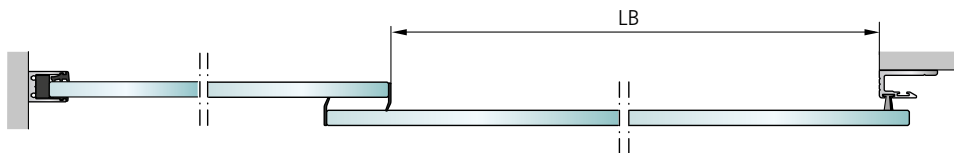

Campo di applicazione

Porta scorrevole SL 35	Larghezza libera	Altezza libera	peso max. dell'anta
1 anta	700 - 1500 mm (ridondante 950 - 1500mm)	fino a 2500 mm	120 kg
2 ante	800 - 2500 mm (ridondante 900 - 2500mm)	fino a 2500 mm	2 x 120 kg

Possibilità di esecuzione

Impianti a 2 ante con ante fisse

Impianti a 2 ante senza ante fisse

Impianto ad 1 anta con anta fissa

Impianto ad 1 anta senza anta fissa

Carter dell'automatismo con 100 mm e 140 mm

Carter automatismo 100 mm con anta fissa

Carter automatismo 100 mm senza anta fissa con profilo a spazzola

Carter automatismo 100 mm senza anta fissa

Carter automatismo 140 mm con anta fissa

Carter automatismo 140 mm senza anta fissa con profilo a spazzola

Carter automatismo 140 mm senza anta fissa

Guide a pavimento

Sottile guida a pavimento in acciaio inossidabile, incassata a pavimento (per maggiore sicurezza e stabilità)

Sottile guida a pavimento in acciaio inossidabile, incassata a pavimento (per maggiore sicurezza e stabilità)