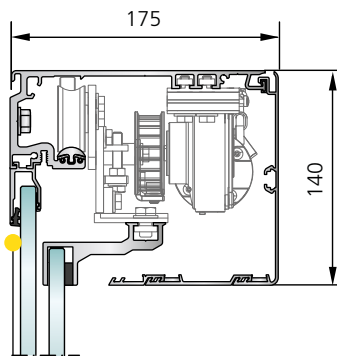

Campo di applicazione

Porta scorrevole SL 35	Larghezza libera	Altezza libera	peso max. dell'anta
1 anta	700 - 1500 mm (ridondante 950 - 1500mm)	fino a 2500 mm	120 kg
2 ante	800 - 2500 mm (ridondante 900 - 2500mm)	fino a 2500 mm	2 x 120 kg

Possibilità di esecuzione

Impianti a 2 ante con ante fisse

Impianti a 2 ante senza ante fisse

Impianto ad 1 anta con anta fissa

Impianto ad 1 anta senza anta fissa

Carter dell'automatismo con 100 mm e 140 mm

Carter automatismo 100 mm con anta fissa

Carter automatismo 100 mm senza anta fissa con profilo a spazzola

Carter automatismo 100 mm senza anta fissa

Carter automatismo 140 mm con anta fissa

Carter automatismo 140 mm senza anta fissa con profilo a spazzola